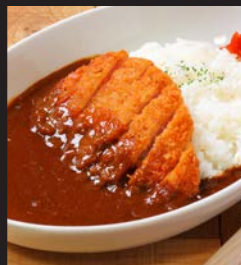

CURRY RICE

アンガス牛ビーフカレー

小麦 乳 ¥830

Beef Curry Rice

ドリンクセット ¥1030

三元豚ロースかつカレー

小麦 卵 乳 ¥980

Pork Loin Cutlet Curry Rice

ドリンクセット ¥1180